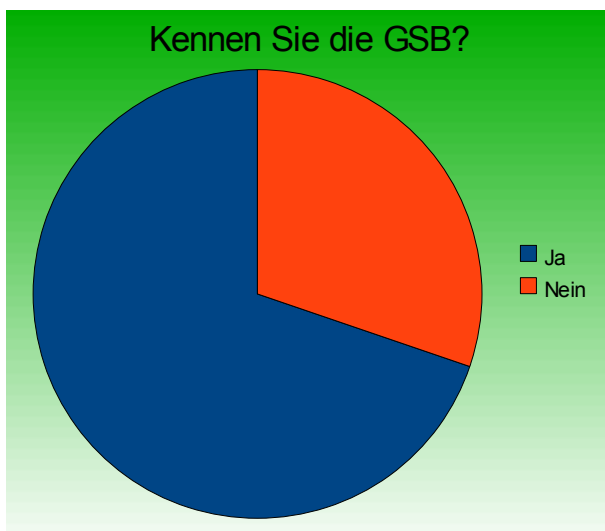

Umfrage zum Ruf unserer Schule in Bergedorf

von Sarah Schleßelmann, Mailin Bestmann und Jytte Heidorn

Auswertung:

Gesamtschulen insgesamt genießen einen mittelmäßigen Ruf. Die jungen Befragten befanden die Schulform „Gesamtschule“ durchgehend als positiv. Ältere Befragte hielten zu den Gymnasien und waren der Meinung, dass man an Gesamtschulen nicht gefördert würde.

Unsere Schule scheint in Bergedorf einen eher guten Ruf zu haben. Zwar gibt es immer noch einige Leute, die das Drogen dealen, das früher hinter unserer Schule stattfand, im Hinterkopf haben oder unsere Schule als assig ansehen, doch die vielen positiven Reaktionen widerlegen dies. Besondere Aufmerksamkeit erlangte unsere Schule unfreiwillig durch den Brand unserer Sporthalle und gewollt durch die Einweihung der neuen Bibliothek. Auch unser Schulzoo ist bekannt.