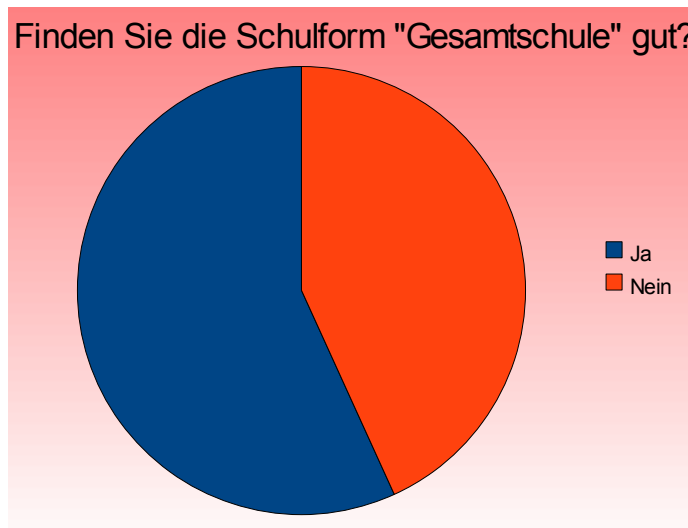

Umfrage zum Ruf unserer Schule in Bergedorf

von Sarah Schleßelmann, Mailin Bestmann und Jytte Heidorn

Auswertung:

Gesamtschulen insgesamt genießen einen mittelmäßigen Ruf. Die jungen Befragten befanden die Schulform „Gesamtschule“ durchgehend als positiv. Ältere Befragte hielten zu den Gymnasien und waren der Meinung, dass man an Gesamtschulen nicht gefördert würde.

Unsere Schule scheint in Bergedorf einen eher guten Ruf zu haben. Zwar gibt es immer noch einige Leute, die das Drogen dealen, das früher hinter unserer Schule stattfand, im Hinterkopf haben oder unsere Schule als assig ansehen, doch die vielen positiven Reaktionen widerlegen dies. Besondere Aufmerksamkeit erlangte unsere Schule unfreiwillig durch den Brand unserer Sporthalle und gewollt durch die Einweihung der neuen Bibliothek. Auch unser Schulzoo ist bekannt.