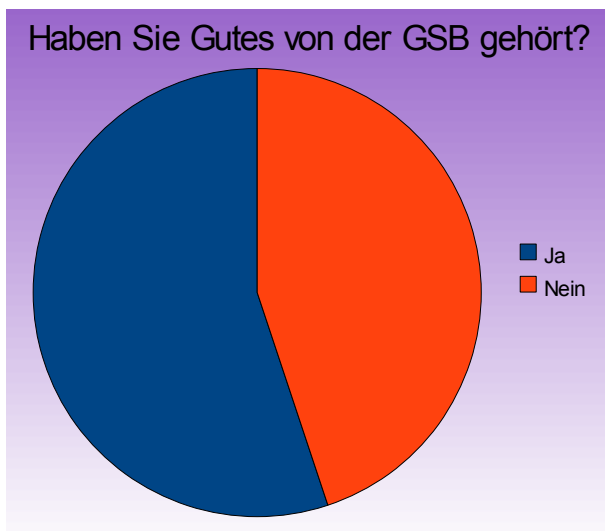

Umfrage zum Ruf unserer Schule in Bergedorf

von Sarah Schleßelmann, Mailin Bestmann und Jytte Heidorn

Auswertung:

Gesamtschulen insgesamt genießen einen mittelmäßigen Ruf. Die jungen Befragten befanden die Schulform „Gesamtschule“ durchgehend als positiv. Ältere Befragte hielten zu den Gymnasien und waren der Meinung, dass man an Gesamtschulen nicht gefördert würde.

Unsere Schule scheint in Bergedorf einen eher guten Ruf zu haben. Zwar gibt es immer noch einige Leute, die das Drogen dealen, das früher hinter unserer Schule stattfand, im Hinterkopf haben oder unsere Schule als assig ansehen, doch die vielen positiven Reaktionen widerlegen dies. Besondere Aufmerksamkeit erlangte unsere Schule unfreiwillig durch den Brand unserer Sporthalle und gewollt durch die Einweihung der neuen Bibliothek. Auch unser Schulzoo ist bekannt.