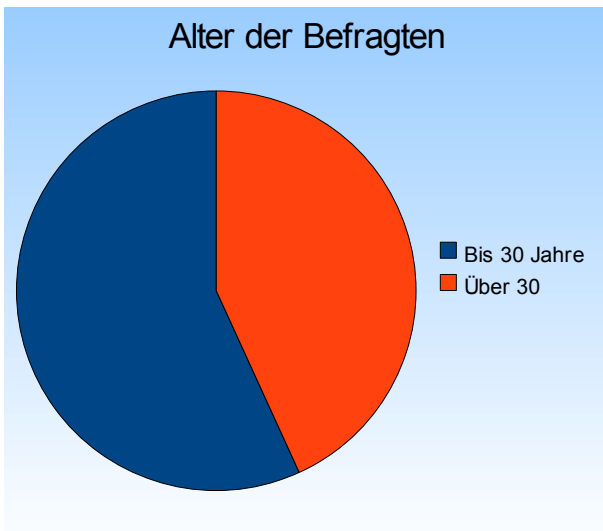

Umfrage zum Ruf unserer Schule in Bergedorf

von Sarah Schleßelmann, Mailin Bestmann und Jytte Heidorn

Auswertung:

Gesamtschulen insgesamt genießen einen mittelmäßigen Ruf. Die jungen Befragten befanden die Schulform „Gesamtschule“ durchgehend als positiv. Ältere Befragte hielten zu den Gymnasien und waren der Meinung, dass man an Gesamtschulen nicht gefördert würde.

Unsere Schule scheint in Bergedorf einen eher guten Ruf zu haben. Zwar gibt es immer noch einige Leute, die das Drogen dealen, das früher hinter unserer Schule stattfand, im Hinterkopf haben oder unsere Schule als assig ansehen, doch die vielen positiven Reaktionen widerlegen dies. Besondere Aufmerksamkeit erlangte unsere Schule unfreiwillig durch den Brand unserer Sporthalle und gewollt durch die Einweihung der neuen Bibliothek. Auch unser Schulzoo ist bekannt.